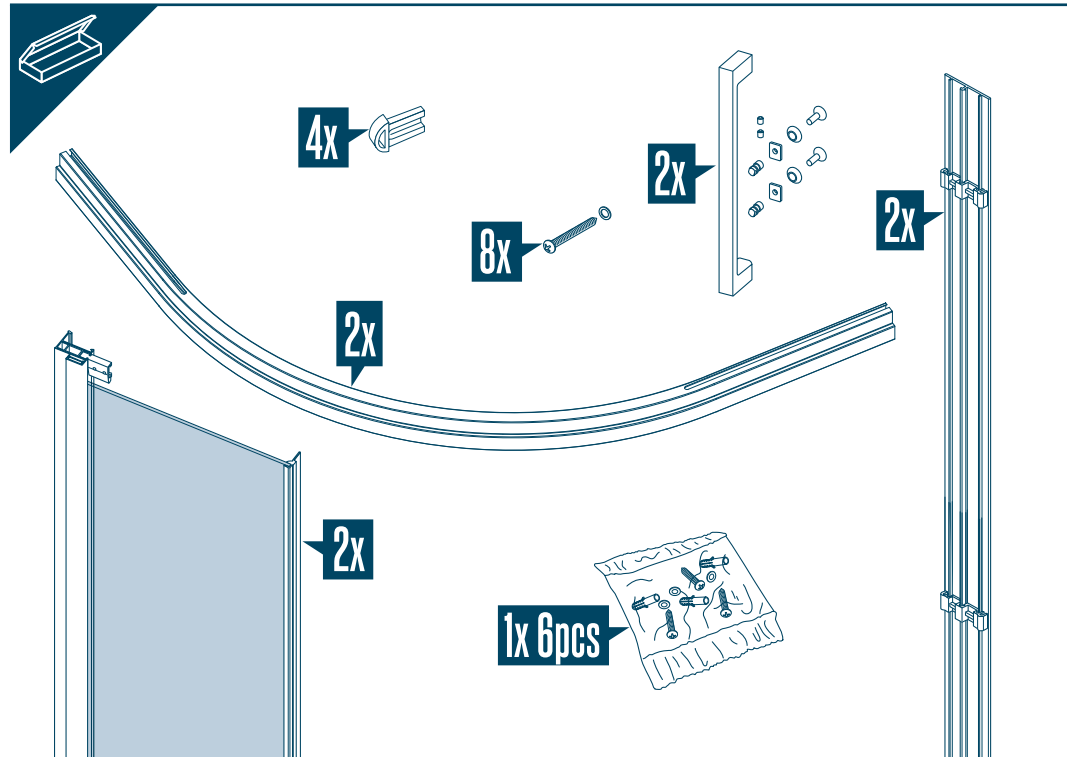

Corin mod. 5700 - 09/12

STEP

Assembling instructions
Notices de pose
Istruzioni di montaggio
Montage voorschrift

5700

Corin

Corin

7

8

24h

Attenzione
 Siliconare solo all'esterno
Attention
 Siliconer seulement a l'exterieur
Attention
 Seal only outside
Attentie
 Alleen aan buitenzijde afkitten
Achtung
 Silikon nur auf der aussenseite
Atención
 Siliconar solo por el exterior